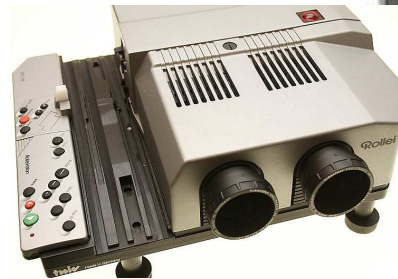

heidifoto Bilder Kameras Portraitstudio münchen

Rolleiflex & Rolleivision

Zwei Namen, zwei Systeme, zwei Visionen in der Fotografie, welche legendäre und richtungweisende Kamera- & Projektor- Techniken hervorgebracht haben. Mit einer Rolleiflex zu fotografieren und einem Rolleivision zu projizieren hat bis heute nichts an seiner Faszination verloren und macht einfach nur Spaß ...
auch noch im Jahre 2018!

Kundenpreisliste 1-2018

Rolleiflex & Rolleivision / Vorführ- & Gebrauchtangebote
Alle Angebote unverbindlich und freibleibend, Zwischenverkauf vorbehalten.

Ankauf- Verkauf- Beratung!
gebrauchte Rolleiflex Kameras & Objektive
& Rolleivision Diaprojektoren, Service & Zubehör